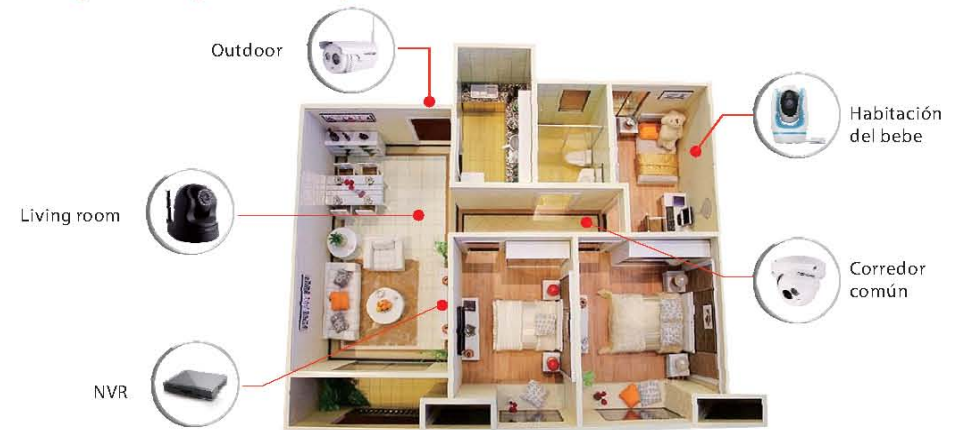

Dimensiones (mm)

Modelo		FI8919W
Características del sensor de imagen	tipo de sensor	1/5" CMOS
	Resolución de la pantalla	300k Pixels (1280*960)
	Tipo Iluminación mínima	0 Lux
Objetivo	Lente	f:4mm, F2.4
	Ángulo de visión (horizontal)	40°(Pan/Tilt angle:H=355°,V=90°)
	Visión nocturna	15 m
	Pan /Tilt	✓
Conectividad	Zoom	Digital Zoom
	Ethernet	✓
	Conexión inalámbrica	IEEE 802.11b/g/n
	WPS	N/A
	Cara Inter RS485	N/A
Software	E/S externa	N/A
	Formato de Ranura para tarjeta externa	N/A
	Vídeo	MJPEG
	multi-corriente	Doble flujo
	Detección de Movimiento	✓
	Correo electrónico / Alarma FTP	✓
	Grabación programada	N/A
	Largo tiempo de grabación	N/A
	P2P	N/A
	Servidor DDNS incorporado	✓
Audio	compatible OS	Windows, MAC, Android, iOS
	Día / Noche	✓
	2-sentidos de Audio	N/A
Características físicas	Entrada / Salida	N/A
	Dimensiones	230(L) x140(W) x250(H)
	Peso neto	1800g
Consumo de energía	<14W	

Solución de vigilancia de Uso doméstico

Serie de Grabador de vídeo red HD FOSCAM

Serie FOSCAM HD NVR diseñado para pequeños y medianos sistemas de vigilancia de vídeo. Con fácil configuración y función de búsqueda inteligente, puede construir fácilmente un sistema de vigilancia de los tuyos.

Seguridad para el Hogar