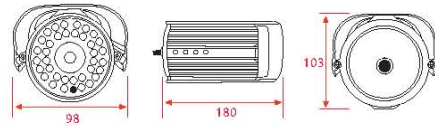

Modelo		FI9805W	FI9805E
Características del sensor de imagen	tipo de sensor	1/3" CMOS	
	Resolución de la pantalla	1.3MegaPixels (1280*960)	
	Tipo Iluminación mínima	0 Lux	
	Lente	CS interfaz f:4mm, F:1.2	
Objetivo	Ángulo de visión (horizontal)	70°	
	Visión nocturna	30m	
	Pan /Tilt	N/A	
	Zoom	Digital Zoom	
Conectividad	Ethernet	✓	
	Conexión inalámbrica	IEEE 802.11b/g/n	IEEE 802.3af PoE
	WPS	N/A	
	Cara Inter RS485	N/A	✓
	E/S externa	N/A	✓
Formato de Ranura para tarjeta externa	N/A		
Software	Vídeo	H.264	
	multi-corriente	Doble flujo	
	Detección de Movimiento	✓	
	Correo electrónico / Alarma FTP	✓	
	Grabación programada	✓	
	Largo tiempo de grabación	N/A	
	P2P	N/A	
	Servidor DDNS incorporado	✓	
compatible OS	Windows, MAC, Android, iOS		
Audio	Día / Noche	✓	
	2-sentidos de Audio	✓	
Entrada / Salida	External Microphone Input and Speaker Output		
Características físicas	Dimensiones	180(L)x98(W)x103(H)	
	Peso neto	1300g	
	Consumo de energía	<7.5W