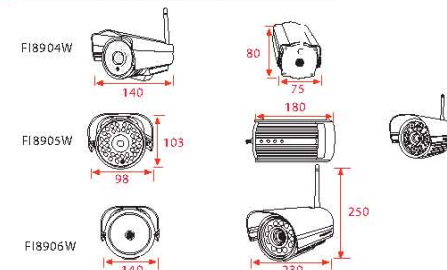

» Dimensiones (mm)

	Modelo	FI8904W	FI8905W	FI8905E	FI8906W
Características del sensor de imagen	tipo de sensor	1/5" CMOS	1/5" CMOS		1/5" CMOS
	Resolución de la pantalla	300k Pixels (VGA)	300k Pixels (VGA)		300k Pixels (VGA)
	Tipo Iluminación mínima	0 Lux	0 Lux		0 Lux
Objetivo	Lente	f: 3.6mm, F:2.4	f: 4mm/6mm, F:2.4		f: 4mm, F:2.4
	Ángulo de visión (horizontal)	45°	50°		50°
	Visión nocturna	20 m	30 m		30 m
	Pan /Tilt	N/A	N/A		N/A
Conectividad	Zoom	Digital Zoom	Digital Zoom		Digital Zoom
	Ethernet	✓	✓	✓	✓
	Conexión inalámbrica	IEEE 802.11b/g/n	IEEE 802.11b/g/n	IEEE 802.3af PoE	IEEE 802.11b/g/n
	WPS	N/A	N/A		N/A
	Cara Inter RS485	N/A	N/A		N/A
	E/S externa	N/A	N/A		N/A
Software	Formato de Ranura para tarjeta externa	N/A	N/A		N/A
	Vídeo	MJPEG	MJPEG		MJPEG
	multi-corriente	Doble flujo	Doble flujo		Doble flujo
	Detección de Movimiento	✓	✓		✓
	Correo electrónico / Alarma FTP	✓	✓		✓
	Grabación programada	✓	✓		✓
	Largo tiempo de grabación	N/A	N/A		N/A
	P2P	N/A	N/A		N/A
	Servidor DDNS incorporado	✓	✓		✓
	compatible OS	Windows, MAC, Android, iOS	Windows, MAC, Android, iOS	Windows, MAC, Android, iOS	Windows, MAC, Android, iOS
Día / Noche	✓	✓		✓	
Audio	2-sentidos de Audio	N/A	N/A		N/A
	Entrada / Salida	N/A	N/A		N/A
Características físicas	Dimensiones	140(L)x75(W)x80(H)	180(L)x98(W)x103(H)		230(L)x140(W)x250(H)
	Peso neto	770g	870g		1800g
	Consumo de energía	<8W	<8W		<14W