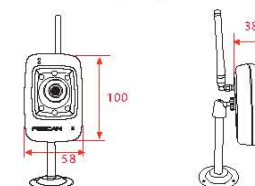

» Dimensiones (mm)

	Modelo	FI8909W
Características del sensor de imagen	tipo de sensor	1/5" CMOS
	Resolución de la pantalla	300k Pixels (VGA)
	Tipo Iluminación mínima	0 Lux
	Lente	f:2.8mm, F2.4
Objetivo	Ángulo de visión (horizontal)	60°
	Visión nocturna	5 m
	Pan /Tilt	N/A
	Zoom	N/A
Conectividad	Ethernet	✓
	Conexión Inalámbrica	IEEE 802.11b/g/n
	WPS	✓
	Cara Inter RS485	N/A
	E/S externa	N/A
Formato de Ranura para tarjeta externa	N/A	
Software	Vídeo	MJPEG
	multi-corriente	Doble flujo
	Detección de Movimiento	✓
	Correo electrónico / Alarma FTP	✓
	Grabación programada	N/A
	Largo tiempo de grabación	N/A
	P2P	N/A
	Servidor DDNS incorporado	✓
compatible OS	Windows, MAC, Android, iOS	
Audio	Día / Noche	✓
	2-sentidos de Audio	✓
	Entrada / Salida	N/A
Características físicas	Dimensiones	100(L)x58(W)x38(H)
	Peso neto	250g
	Consumo de energía	<5 W