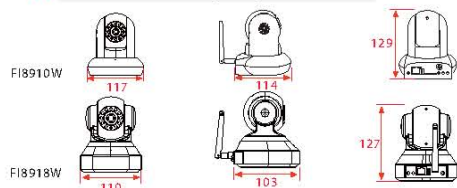

» Dimensiones (mm)

	Modelo	FI8910W	FI8918W
Características del sensor de imagen	tipo de sensor	1/5" CMOS	
	Resolución de la pantalla	300k Pixels (VGA)	
	Tipo Iluminación mínima	0 Lux	
	Lente	M12 Interfaz f:2.8mm, F2.4	
Objetivo	Ángulo de visión (horizontal)	60°	
	Visión nocturna	8 m	
	Pan /Tilt	Horizontal:300°, Vertical:120°	
	Zoom	N/A	
Conectividad	Ethernet	✓	
	Conexión Inalámbrica	IEEE 802.11b/g/n	
	WPS	✓	
	Cara Inter RS485	N/A	
	E/S externa	N/A	
Formato de Ranura para tarjeta externa	N/A		
Software	Vídeo	MJPEG	
	multi-corriente	Doble flujo	
	Detección de Movimiento	✓	
	Correo electrónico / Alarma FTP	✓	
	Grabación programada	N/A	
	Largo tiempo de grabación	N/A	
	P2P	N/A	
	Servidor DDNS incorporado	✓	
compatible OS	Windows, MAC, Android, iOS		
Audio	Día / Noche	✓	
	2-sentidos de Audio	✓	
	Entrada / Salida	Built-in Mic & Speaker 3.5mm audio jack for external Mic & Speaker	
Características físicas	Dimensiones	117(L)x114(W)x129(H)	110(L)x103(W)x127(H)
	Peso neto	350g	290g
	Consumo de energía	<5 W	<5 W