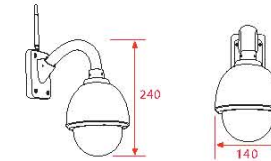

Cámara IP impermeable de exterior PTZ Domo 1.3 Megapíxeles

FI9828W

» **Varias ubicaciones de monitoreo**

Casa, Jardín, fábrica, tienda, oficina

» **Características principales**

- Cámara IP HD Dome 1.3 Megapixel Pan/Tilt/Zoom inalámbrico
- Lente de 3x zoom que Proporciona Vista detallada
- Compresión de vídeo H.264
- Vigilancia de día / noche, Interruptor de apagado encendido automático de IR LED
- Servicio gratuito de DDNS Foscam integrado
- Alarma de detección de movimiento a través de correo electrónico y FTP
- Compatible con conexión Foscam iOS y Androide APP
- Soporta audio bidireccional

» **Dimensiones (mm)**

Modelo		FI9828W
Características del sensor de imagen	tipo de sensor	1/3" CMOS
	Resolución de la pantalla	1.3MegaPixels (1280*960)
	Tipo Iluminación mínima	0 Lux
	Lente	f:3.7~14.8mm, F:1.6
Objetivo	Ángulo de visión (horizontal)	70° maximum (Pan/Tilt angle: H=355°, V=90°)
	Visión nocturna	20m
	Pan /Tilt	✓
	Zoom	3X Zoom óptico
Conectividad	Ethernet	✓
	Conexión inalámbrica	IEEE 802.11b/g/n
	WPS	N/A
	Cara Inter RS485	N/A
	E/S externa	✓
Formato de Ranura para tarjeta externa	N/A	
Software	Vídeo	H.264
	multi-corriente	Doble flujo
	Detección de Movimiento	✓
	Correo electrónico / Alarma FTP	✓
	Grabación programada	✓
	Largo tiempo de grabación	N/A
	P2P	N/A
	Servidor DDNS incorporado	✓
compatible OS	Windows, MAC, Android, iOS	
Audio	Día / Noche	✓
	2-sentidos de Audio	✓
Entrada / Salida	External Microphone Input and Speaker Output	
Características físicas	Dimensiones	240(L)x140(W)x160(H)
	Peso neto	1800g
	Consumo de energía	<10 W