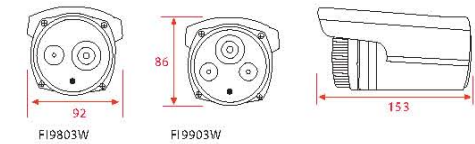

» Dimensiones (mm)

Modelo	FI9803W	FI9803E	FI9903W	FI9903E
Características del sensor de imagen	tipo de sensor	1/4" CMOS		1/3" CMOS
	Resolución de la pantalla	1.0 MegaPixels (1280*720)		2.0 MegaPixels (1920*1080)
	Tipo Iluminación mínima	0 Lux		0 Lux (With IR Illuminator)
Objetivo	Lente	M12 interfaz f:4mm, F:1.2, Optional 2.8mm/6mm/8mm		CS interfaz f:4mm, F:1.6, Opention 6mm/8mm/12mm
	Ángulo de visión (horizontal)	70°		70°
	Visión nocturna	20 m		30 m
	Pan / Tilt	N/A		N/A
	Zoom	Digital		Digital
Conectividad	Ethernet	✓		✓
	Conexión inalámbrica	IEEE 802.11b/g/n		IEEE 802.3af PoE
	WPS	N/A		N/A
	Cara inter RS485	N/A		N/A
	E/S externa	N/A		N/A
	Formato de Ranura para tarjeta externa	N/A		Micro-SD
Software	Vídeo	H.264		H.264
	multi-corriente	Doble flujo		Doble flujo
	Detección de Movimiento	✓		✓
	Correo electrónico / Alarma FTP	✓		✓
	Grabación programada	✓		✓
	Largo tiempo de grabación	N/A		✓
	P2P	N/A		N/A
	Servidor DDNS incorporado	✓		✓
	compatible OS	Windows, MAC, Android, iOS		Windows, MAC, Android, iOS
	Día / Noche	✓		✓
Audio	2-sentidos de Audio	N/A		N/A
	Entrada / Salida	N/A		N/A
Características físicas	Dimensiones	153(L)x92(W)x86(H)		153(L)x92(W)x86(H)
	Peso neto	380g		380g
	Consumo de energía	<4.2W		<14W