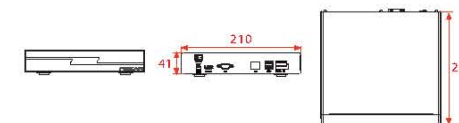

» **Dimensiones (unidad: mm)**

» **Varias ubicaciones de monitoreo**

Casas, Supermercados, Almacenes, Hoteles

	Modelo	FN3104H	FN3109H	
Video Entrada	IP Video Entrada	4-ch 720P/960P HD IP Camera	9-ch 720P/960P HD IP Camera	
	Capitable Camera	Compatible con cámaras IP HD Foscam y otras marcas de cámaras onvif. Las cámaras Foscam MJPEG deben ser añadidas con la actualiza con del firmware		
Salida de video	Resolución de Decodificación	(960P)1280 x 960, 720P(1280 x 720), VGA(640 x 480), VGA(640 x 360), QVGA(320 x 240), QVGA(320 x 180)		
	Reproducción sincrónica	(960P)1280 x 960, 720P(1280 x 720),VGA(640 x 480), VGA(640 x 360), QVGA(320 x 240), QVGA(320 x 180)		
	Reproducción sincrónica	Hasta 4-ch 960P	upto 9-ch VGA or 4-ch 960P	
	Salida HDMI/VGA	1-ch, resolution: 1920 x 1080 /60Hz, 1280 x 720 /60Hz,1440 x 900 /60Hz,1024 x 768 /60Hz		
HDD	Tipo	Una interfaz SATA para un disco de 8.9 cm.	Una interfaz SATA para un disco de 8.9 cm.	
	Capacidad	Hasta 4TB, compatible con Seagate, disco duro digital Western		
Externa Interfaz	Red	Un puerto 10/100 Mbps RJ45		
	USB	Dos puertos USB para ratón y almacenamiento externo		
	Salida de Video	Un HDMI, y un VGA		
	Entrada de alimentación	Una toma de alimentación de CD		
Software	Entrada/salida de alarma	4-ch alarm in and 1-ch alarm out		
	Método de control	Ratón/navegador de Internet, en CMS y teléfonos inteligentes por entrar en el mercado		
	Interruptor de pantalla	Interruptor de pantalla 1-ch/4-ch/9-ch		
	Almacenamiento de video	Horario de grabación, grabación de alarma		
	Reproducción de video	Reproducción de video sincronizado 4-ch 960P o 9-ch VGA		
	PTZ	Soporta control Pan/Tilt/Zoom, Zoom óptico		
	Búsqueda/administración de cámara	Búsqueda de cámara en LAN, añadir cámara, manejo de la lista de cámaras.		
	Configuración de cámara	Red, video, pantalla, configuraciones de alarma		
	Administración de disco	Ajustar la cobertura estratégica de video, formato del disco		
	Detección de Movimiento	Área de alarma y configuración de horarios		
	Cuenta de usuario	Gestión de cuenta del usuario		
	Sistema operativo	Microsoft Windows XP, 7, 8,8.1 Mac OS		
	Navegador	Microsoft IE7 and above version or compatible browser;Mozilla Firefox;Google Chrome;Apple Safari		
	Alimentación de energía	DC 12V/2.0A		
	Características físicas	Dimensión(LxWxH)	210(L)x220(W)x41(H)	
		Peso de la red (g)	720g	
		Funcionamiento de temperatura	-20° ~ 55°C (-4°F ~ 131°F)	
Funcionamiento de humedad		20% ~ 85% non-condensing		
Almacenamiento de temperatura		-20°C ~ 60° (-4°F ~ 140°F)		
Almacenamiento de humedad	0% ~ 90% non-condensing