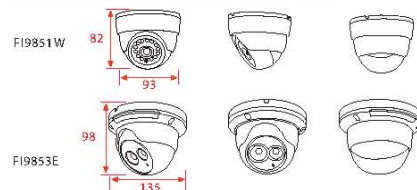

» Dimensiones (mm)

	Modelo	FI9851W	FI9853E
Características del sensor de imagen	tipo de sensor	1/4" CMOS	1/4" CMOS
	Resolución de la pantalla	1.0MegaPixels (1280*720)	1.0MegaPixels (1280*720)
	Tipo Iluminación mínima	0 Lux	0 Lux
Objetivo	Lente	M12 interfaz f:2.8mm, F:1.2, Optional 4mm/6mm/8mm	M12 interfaz f:2.8mm, F:1.2, Optional 4mm/6mm/8mm
	Ángulo de visión (horizontal)	70°	70°
	Visión nocturna	10 m	20 m
	Pan /Tilt	N/A	N/A
Conectividad	Zoom	Digital Zoom	Digital Zoom
	Ethernet	✓	✓
	Conexión inalámbrica	IEEE 802.11b/g/n	IEEE 802.3af PoE
	WPS	N/A	N/A
	Cara Inter RS485	N/A	N/A
	E/S externa	N/A	N/A
Software	Formato de Ranura para tarjeta externa	N/A	Micro-SD
	Vídeo	H.264	H.264
	multi-corriente	Doble flujo	Doble flujo
	Detección de Movimiento	✓	✓
	Correo electrónico / Alarma FTP	✓	✓
	Grabación programada	✓	✓
	Largo tiempo de grabación	N/A	✓
	P2P	✓	N/A
	Servidor DDNS incorporado	✓	✓
	compatible OS	Windows, MAC, Android, iOS	Windows, MAC, Android, iOS
Día / Noche	✓	✓	
Audio	2-sentidos de Audio	N/A	N/A
	Entrada / Salida	N/A	N/A
Características físicas	Dimensiones	93(L)x93(W)x82(H)	135(L)x135(W)x98(H)
	Peso neto	290g	560g
	Consumo de energía	<4.2 W	<4.2 W