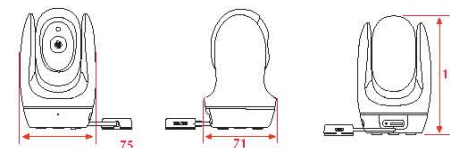

» **Dimensiones (mm)**

Fosbaby

» **Varias ubicaciones de monitoreo**

Casa, Habitación del bebe

	Modelo	FosBaby
Características del sensor de imagen	tipo de sensor	1/4" CMOS
	Resolución de la pantalla	1.0MegaPixels (1280*720)
	Tipo Iluminación mínima	0 Lux
Objetivo	Lente	M12 interfaz f:2.8mm ,F1.8
	Ángulo de visión (horizontal)	90°
	Visión nocturna	5 m
	Pan /Tilt	N/A
Conectividad	Zoom	Digital Zoom
	Ethernet	N/A
	Conexión inalámbrica	IEEE 802.11b/g/n
	WPS	✓
	Soft AP	✓
	E/S externa	N/A
Software	Formato de Ranura para tarjeta externa	Micro-SD hasta 32 GB
	Vídeo	H.264, MJPEG
	multi-corriente	Doble flujo
	Detección de Movimiento	✓
	Detección de sonido	✓
	Detección de temperatura	✓
	Correo electrónico / Alarma FTP	✓
	Grabación programada	✓
	Largo tiempo de grabación	✓
	P2P	✓
Audio	Servidor DDNS incorporado	✓
	compatible OS	Windows, MAC, Android, iOS
	Día / Noche	✓
	2-sentidos de Audio	✓
Características físicas	Entrada / Salida	Incorpora entrada de Micrófono y salida para altavoz con reducción de ruido
	Dimensiones	75(L)×71(W)×119(H)
	Peso neto	140g
	Consumo de energía	<7.5W