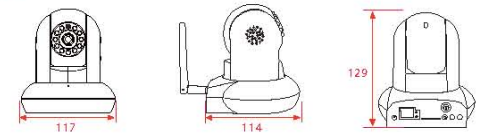

» Dimensiones (mm)

	Modelo	FI9831W	FI9831P
Características del sensor de imagen	tipo de sensor	1/3" CMOS	
	Resolución de la pantalla	1.3 MegaPixels (1280*960)	
	Tipo Iluminación mínima	0 Lux	
Objetivo	Lente	M12 interfaz f:2.8mm, F:2.4	
	Ángulo de visión (horizontal)	80°	
	Visión nocturna	8 m	
	Pan / Tilt	Horizontal:300°, Vertical:120°	
	Zoom	6x Digital Zoom	
Conectividad	Ethernet	✓	
	Conexión inalámbrica	IEEE 802.11b/g/n	
	WPS	✓	
	Cara Inter RS485	N/A	
	E/S externa	N/A	
	Formato de Ranura para tarjeta externa	✓	
Software	Video	H.264, MJPEG	
	multi-corriente	Doble flujo	
	Detección de Movimiento	✓	
	Correo electrónico / Alarma FTP	✓	
	Grabación programada	✓	
	Largo tiempo de grabación	✓	
	P2P	N/A	✓
	Servidor DDNS incorporado	✓	
	compatible OS	Windows, MAC, Android, iOS	
Audio	Día / Noche	✓	
	2-sentidos de Audio	✓	
Características físicas	Entrada / Salida	Incorpora entrada de Micrófono y salida para altavoz con reducción de ruido	
	Dimensiones	117(L)x114(W)x129(H)	
	Peso neto	350g	
	Consumo de energía	<6.9W	