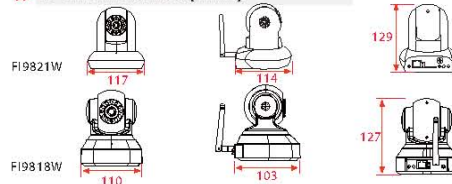

» Dimensiones (mm)

Modelo	FI9821W	FI9821P	FI9821E	FI9818W	FI9818P	
Características del sensor de imagen	tipo de sensor	1/4" CMOS				
	Resolución de la pantalla	1.0 MegaPixels (1280*720)				
	Tipo Iluminación mínima	0 Lux				
Objetivo	Lente	M12 interfaz f:2.8mm, F:2.4				
	Ángulo de visión (horizontal)	70°				
	Visión nocturna	8 m				
	Pan / Tilt	Horizontal:300°, Vertical:120°				
	Zoom	6xDigital Zoom				
Conectividad	Ethernet	✓				
	Conexión inalámbrica	IEEE 802.11b/g/n		IEEE 802.3af PoE	IEEE 802.11b/g/n	
	WPS	✓		N/A	✓	
	Cara inter RS485	N/A				
	E/S externa	N/A				✓
	Formato de Ranura para tarjeta externa	✓			N/A	N/A
Software	Vídeo	H.264, MJPEG				
	multi-corriente	Doble flujo				
	Detección de Movimiento	✓				
	Correo electrónico / Alarma FTP	✓				
	Grabación programada	✓				
	Largo tiempo de grabación	✓				
	P2P	N/A	✓	✓	N/A	✓
	Servidor DDNS incorporado	✓				
	compatible OS	Windows, MAC, Android, iOS				
	Día / Noche	✓				
Audio	2-sentidos de Audio	✓				
	Entrada / Salida	Incorpora entrada de Micrófono y salida para altavoz con reducción de ruido			Built-in Mic & Speaker	
Características físicas	Dimensiones	117(L)x114(W)x129(H)			110(L)x103(W)x127(H)	
	Peso neto	350g			290g	
	Consumo de energía	<8.2W			<5W	